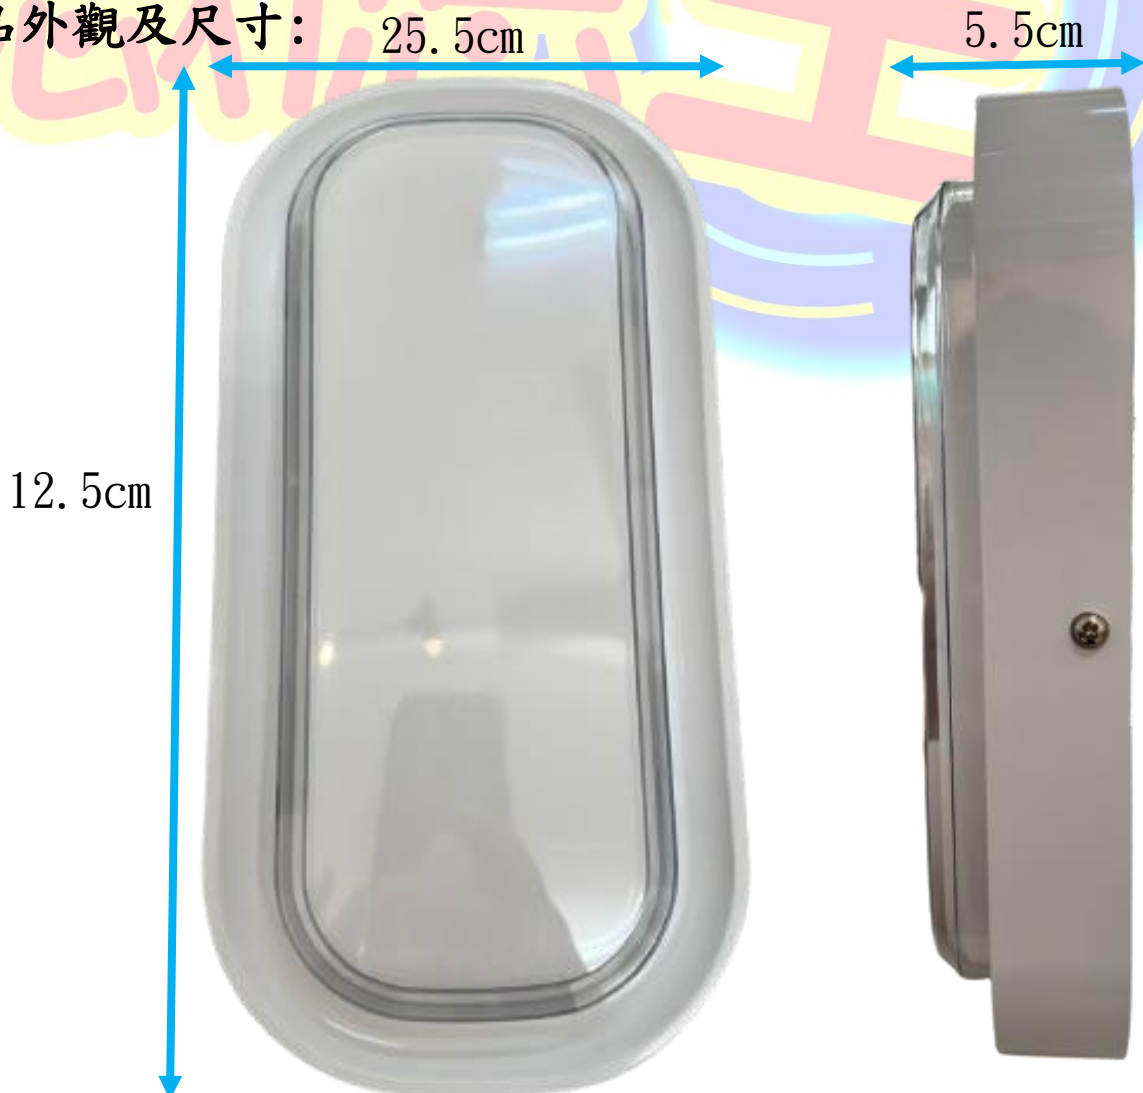

感應王 SK-517A 16W 室內微波感應壁燈(橢圓型)

一. 功能特性:

1. 人到燈就亮，人離燈就熄，節能省電，符合綠色環保。
2. 採用高亮度 LED 光源，無眩光，無頻閃，壽命可達 30000 小時。
3. 使用高效能穩定的隔離電源及短路保護設計，確保燈具使用安全。
4. 內置隔離式電源，搭配微波感應器，符合安規要求，是為二次節電產品。
5. 微波感應燈時間及距離功能固定不變，日夜功能固定是人到燈就亮，人離燈就熄。
6. 感應燈有白光、黃光及自然光三種光色可調撥選擇，滿足環境採光需求，燈體有白殼與黑殼可選擇。
7. 吸頂燈使用塑膠密閉底盤，燈罩採用高透光率透明壓克力擴散材質，光色柔和均勻不刺眼。
8. 適合場所：浴室、陽台、走廊、玄關、走道、車庫、地下室、騎樓...等。

二. 產品外觀及尺寸:

三. 產品功能及使用說明:

PC 材質，外加透明壓克力罩，整燈發光均勻，高透光率，光線柔和。

採用一體成型塑膠板，散熱佳，堅固耐用不變型，質感佳。

高亮度 LED 芯片
3030 光源，流明更高，穩定性強，顯色佳。

採用高感應度感應晶片，壽命長，抗干擾能力強，長期使用，不會而影響到晶片感應，造成距離變短或不感應現象。

感應器置於燈具外部，不破壞燈具外觀，達到壁燈美觀效果。

三色撥切壁燈有白光，黃光及自然光，有防水套撥桿做調撥，依現場環境自由選擇色溫，以下是色溫選擇
D: 白光(6500K)、N: 自然光(4000K)、L: 黃光(3000K)。

四. 產品規格:

輸入電源	AC110~220V 50/60HZ
消耗功率	16W
使用光源	LED3030*100PCS
光通量	1760Lm(正白)/1600(自然)/1440Lm(暖白)±5%
光色選擇	有白光、黃光及自然光三種光色
演色性	>80
感應範圍	360°半圓球
感應距離	5~8米
延遲時間	20秒~30秒
產品尺寸	Ø25.5×12.5×55cm
外殼顏色	白殼/黑殼
安裝方式	吸頂式/壁掛式
材 質	塑膠散熱座+霧面 PC 燈罩+透明壓克力罩